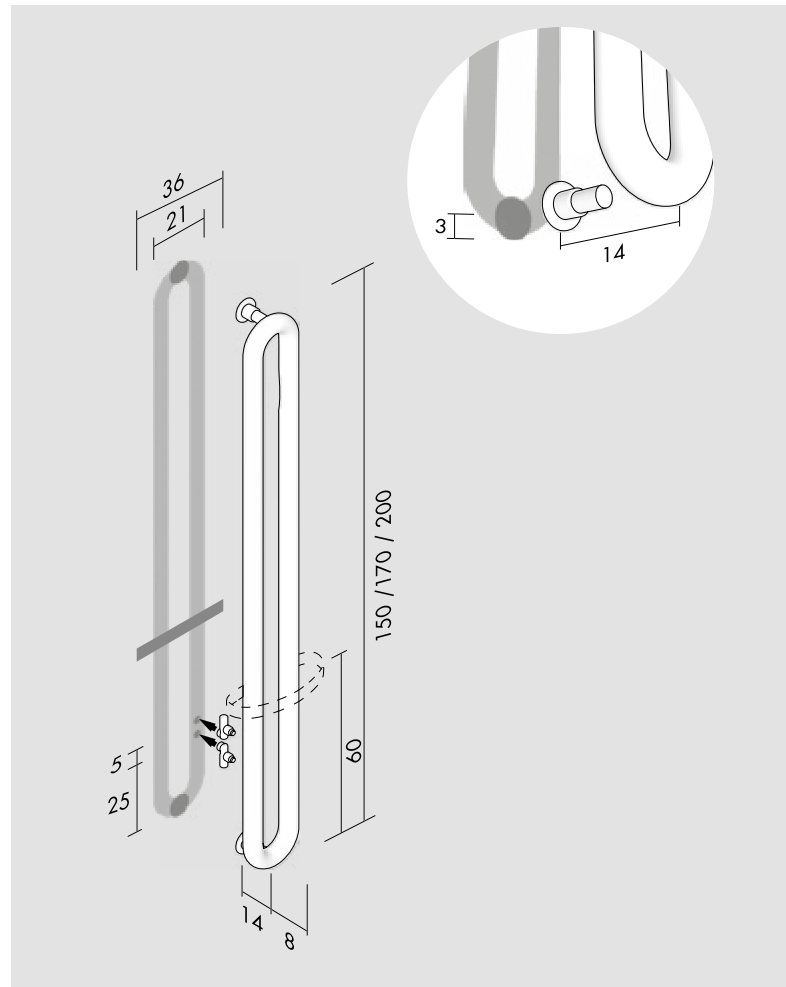

# Tubone V

DESIGN ANDREA CROSETTA

Kcal = Watt x 0.860  
 BTU = Watt x 3.413

Watt  $\Delta t$  60° = Watt  $\Delta t$  50° x 1.251  
 Watt  $\Delta t$  40° = Watt  $\Delta t$  50° x 0.760  
 Watt  $\Delta t$  30° = Watt  $\Delta t$  50° x 0.534  
 Watt  $\Delta t$  20° = Watt  $\Delta t$  50° x 0.325

p max = 6.5 bar

**Tubone V**

H cm	L cm	I* cm	art*	Lt*	watt $\Delta t$ 30°	watt $\Delta t$ 50°
150.0	21.0	5.0	<b>TNVS150001_</b>	7.0	173	<b>324</b>
150.0	44.0	5.0	<b>TNVS150002_</b>	14.0	346	<b>648</b>
150.0	67.0	5.0	<b>TNVS150003_</b>	21.0	519	<b>972</b>
170.0	21.0	5.0	<b>TNVS170001_</b>	7.9	196	<b>367</b>
170.0	44.0	5.0	<b>TNVS170002_</b>	15.9	392	<b>734</b>
170.0	67.0	5.0	<b>TNVS170003_</b>	23.8	588	<b>1 101</b>
200.0	21.0	5.0	<b>TNVS200001_</b>	9.3	231	<b>432</b>
200.0	44.0	5.0	<b>TNVS200002_</b>	18.7	461	<b>864</b>
200.0	67.0	5.0	<b>TNVS200003_</b>	28.0	692	<b>1 296</b>

**Vertical overlapped / Verticale superposé /  
Übereinander stehen / Vertical sobrepuesto**

H cm	L cm	I* cm	art*	Lt*	watt $\Delta t$ 30°	watt $\Delta t$ 50°
150.0	21.0	5.0	<b>TNVD150001_</b>	14.0	262	<b>491</b>
170.0	21.0	5.0	<b>TNVD170001_</b>	15.9	302	<b>565</b>
200.0	21.0	5.0	<b>TNVD200001_</b>	18.7	350	<b>655</b>

art\* = item / modèle / Artikel / artículo    I\* = pipe centres / distance entre depart et retour / Achsabstand / distancia entre las conexiones  
Lt\* = water content for each element / volume d'eau pour chaque element / Wassergehalt für Element / contenido de agua por cada elemento  
P\* = page / page / Seite / página