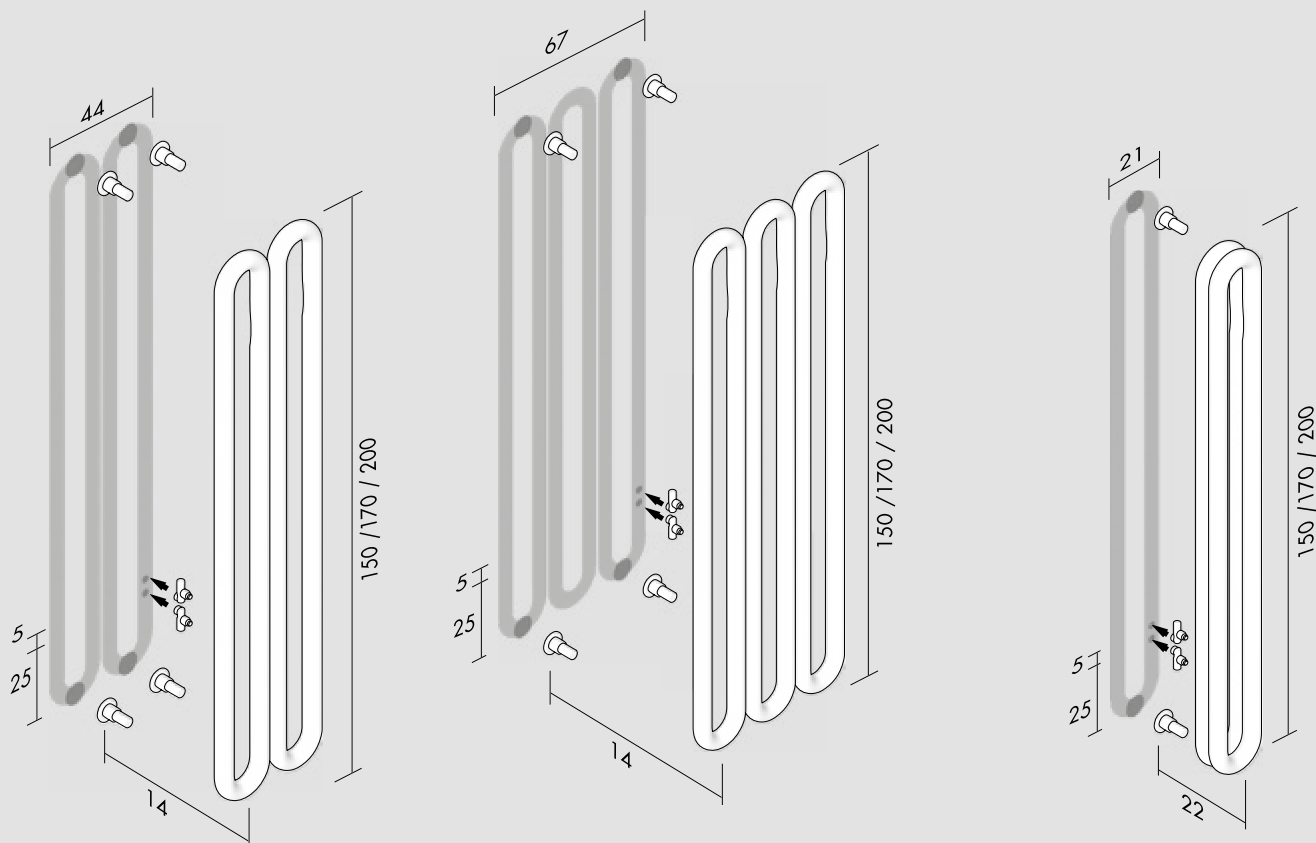

# Tubone V

DESIGN ANDREA CROSETTA

Kcal = Watt x 0.860  
 BTU = Watt x 3.413

Watt  $\Delta t$  60° = Watt  $\Delta t$  50° x 1.251  
 Watt  $\Delta t$  40° = Watt  $\Delta t$  50° x 0.760  
 Watt  $\Delta t$  30° = Watt  $\Delta t$  50° x 0.534  
 Watt  $\Delta t$  20° = Watt  $\Delta t$  50° x 0.325

p max = 6.5 bar

**Tubone V**

H cm	L cm	I* cm	art*	Lt*	watt $\Delta t$ 30°	watt $\Delta t$ 50°
150.0	21.0	5.0	<b>TNVS150001_</b>	7.0	173	<b>324</b>
150.0	44.0	5.0	<b>TNVS150002_</b>	14.0	346	<b>648</b>
150.0	67.0	5.0	<b>TNVS150003_</b>	21.0	519	<b>972</b>
170.0	21.0	5.0	<b>TNVS170001_</b>	7.9	196	<b>367</b>
170.0	44.0	5.0	<b>TNVS170002_</b>	15.9	392	<b>734</b>
170.0	67.0	5.0	<b>TNVS170003_</b>	23.8	588	<b>1 101</b>
200.0	21.0	5.0	<b>TNVS200001_</b>	9.3	231	<b>432</b>
200.0	44.0	5.0	<b>TNVS200002_</b>	18.7	461	<b>864</b>
200.0	67.0	5.0	<b>TNVS200003_</b>	28.0	692	<b>1 296</b>

**Vertical overlapped / Verticale superposé /  
Übereinander stehen / Vertical sobrepuesto**

H cm	L cm	I* cm	art*	Lt*	watt $\Delta t$ 30°	watt $\Delta t$ 50°
150.0	21.0	5.0	<b>TNVD150001_</b>	14.0	262	<b>491</b>
170.0	21.0	5.0	<b>TNVD170001_</b>	15.9	302	<b>565</b>
200.0	21.0	5.0	<b>TNVD200001_</b>	18.7	350	<b>655</b>

**Standard**

(P\* = 203)  
"S" Valve  
Vanne "S"  
"S" Ventil  
Válvula "S"

[BIAN] **X385B**  
[CROM] **X385R**

**Optional**

Thermostatic head  
Tête thermostatique  
Thermostatkopf  
Cabezal termostático